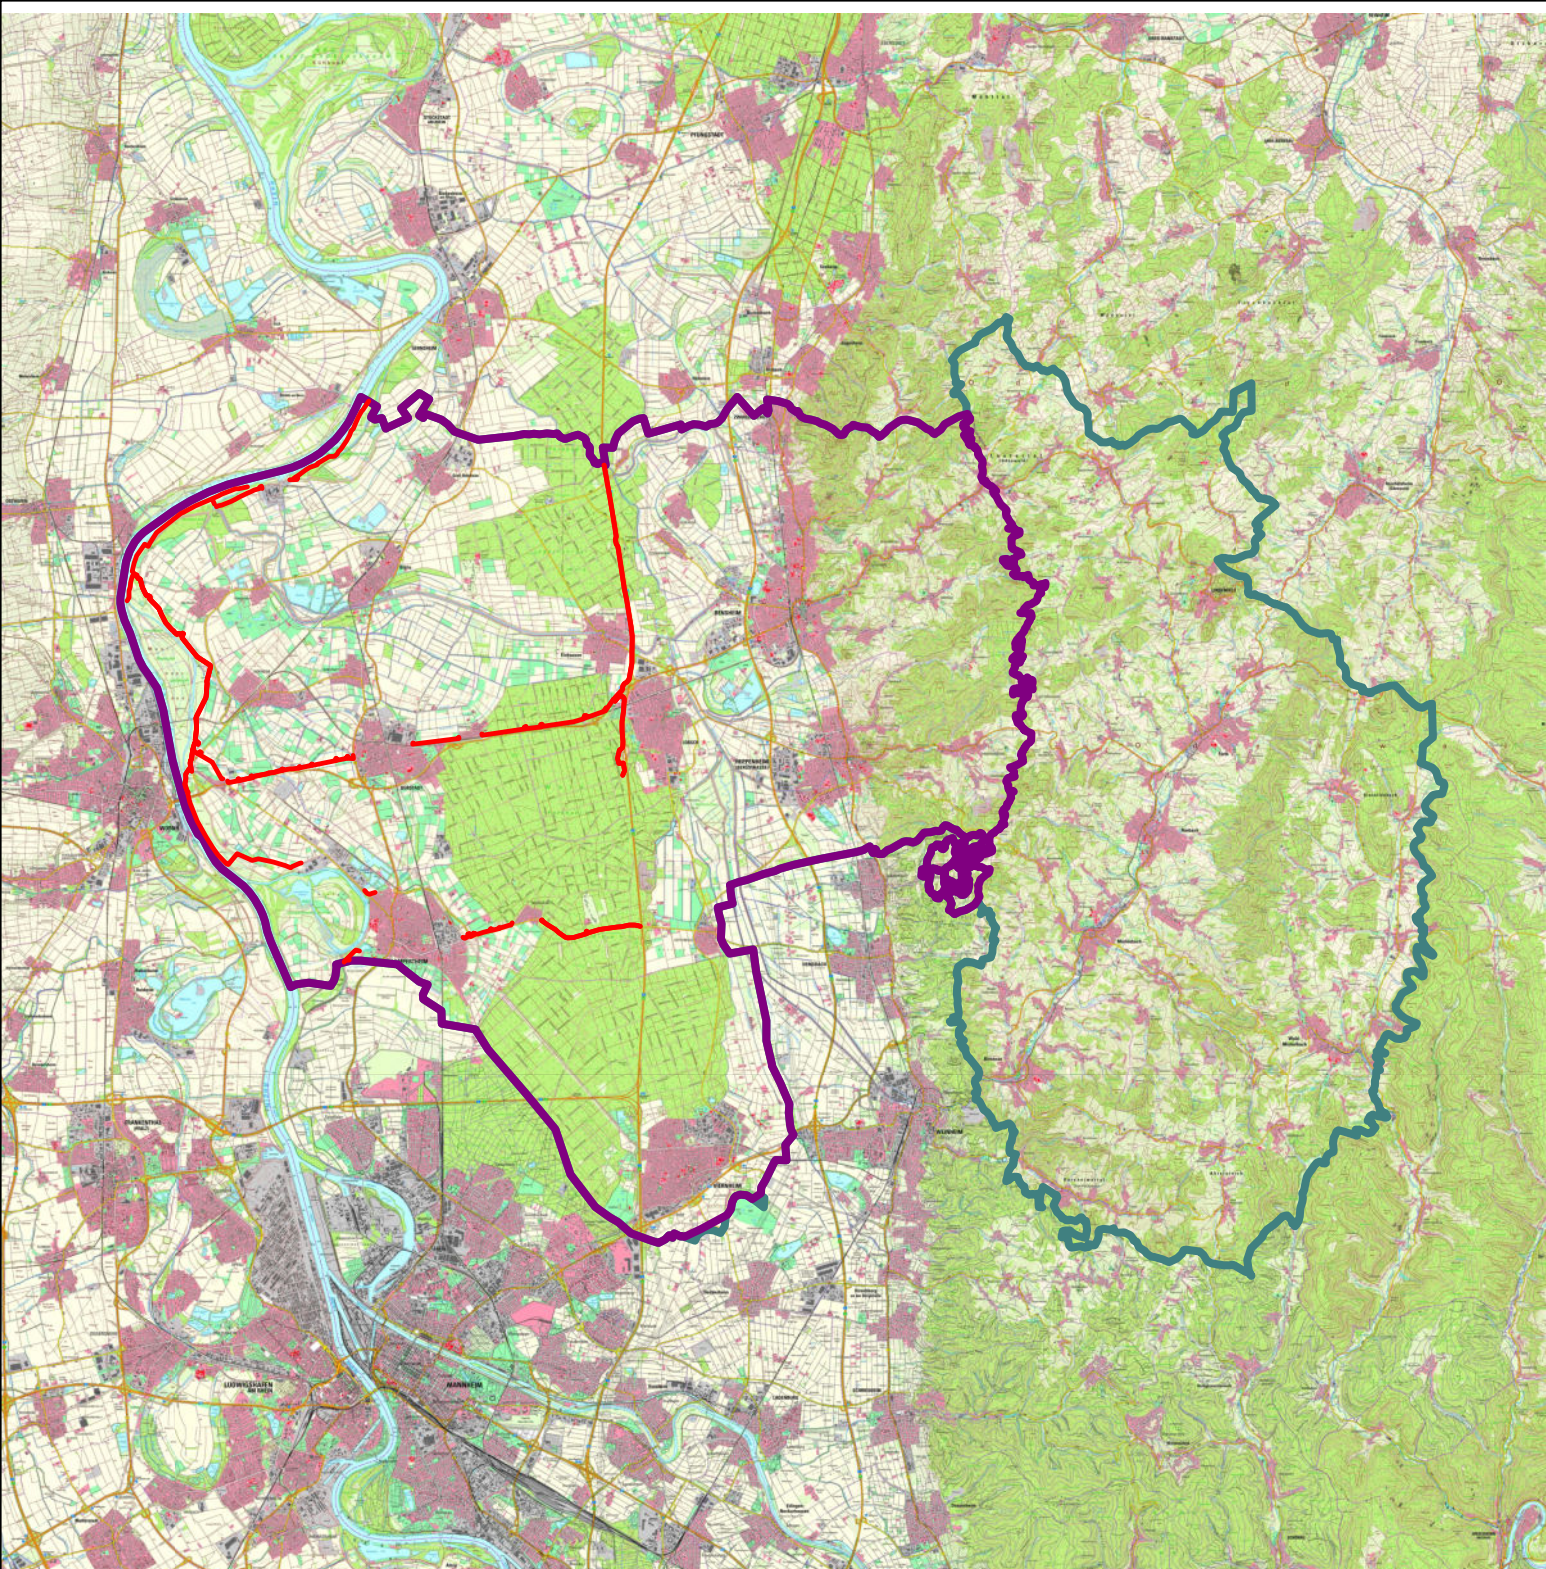

# 20240729 Elektrozaun Sperrzone I Kreis Bergstraße

-  Elektrozaun Kreis Bergstraße
-  Sperrzone II\_Kreis Bergstraße
-  Sperrzone I\_Kreis Bergstraße

1:213.600

1 cm = 2,14 km