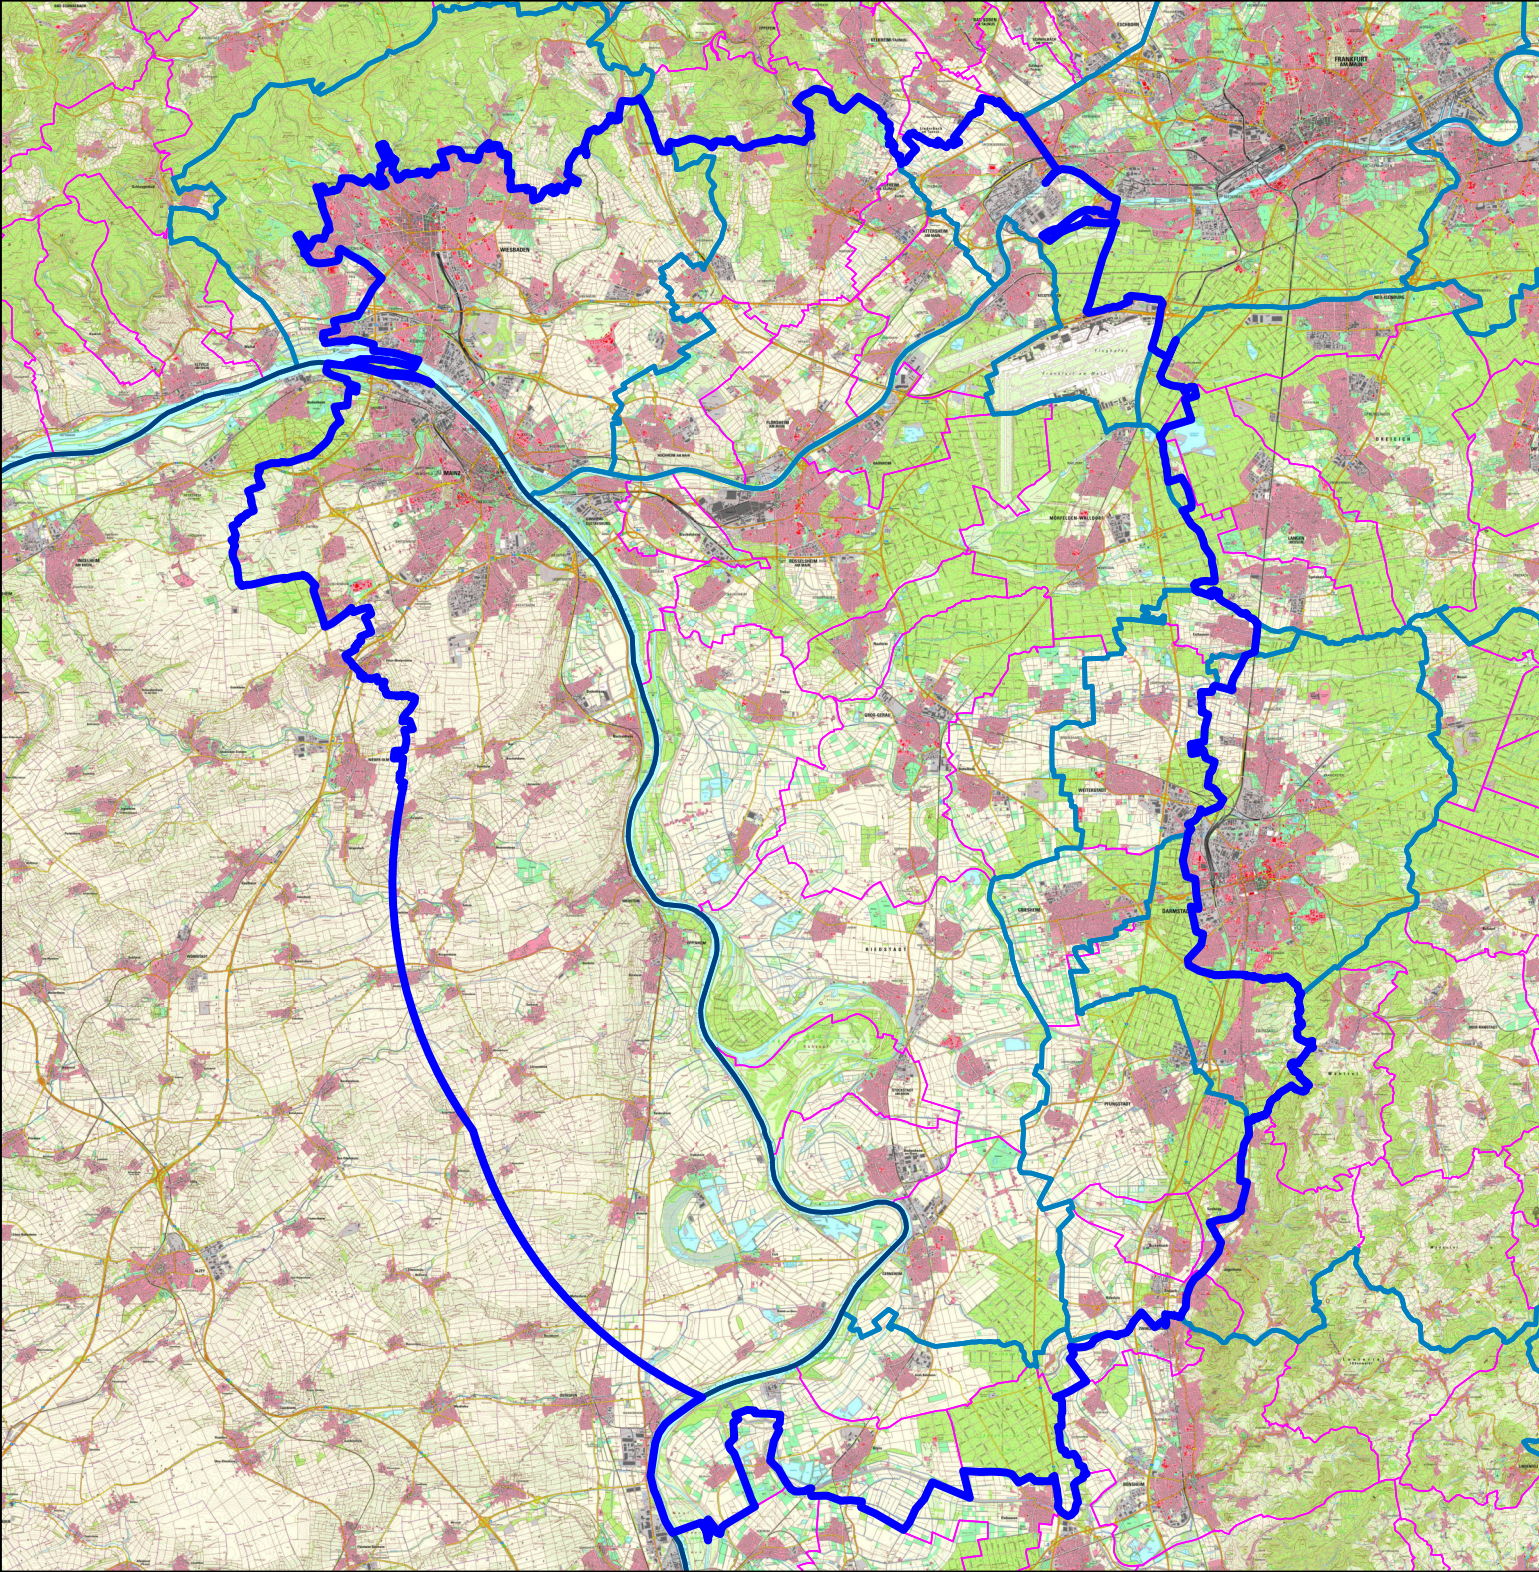

ASP Hessen Infizierte Zone

04.07.2024 um 11:01 Uhr

-  Infizierte Zone
-  HESSEN
-  KREISE HE
-  GEM06000

1:268.200

1 cm = 2,68 km