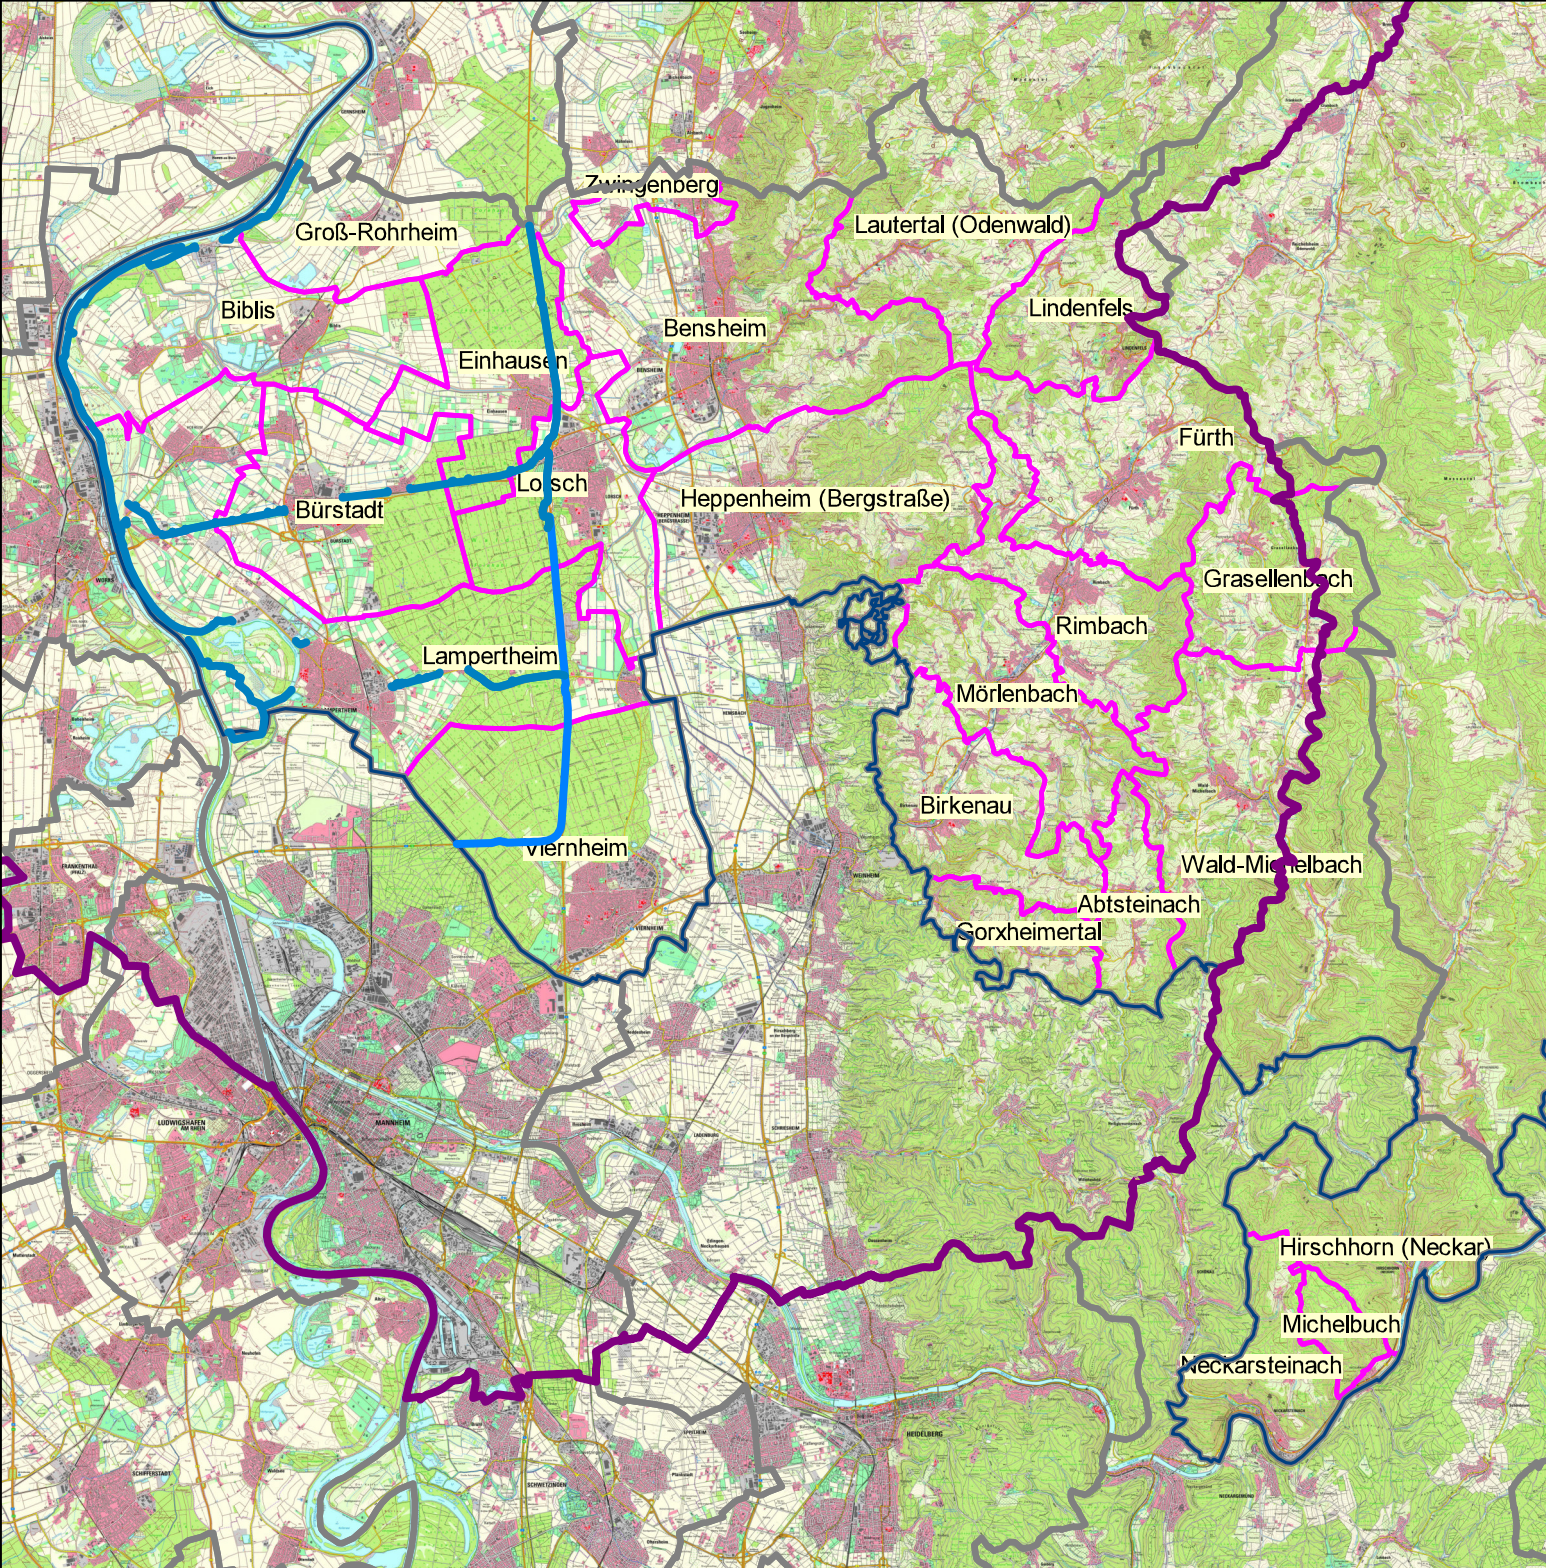

**ASP Sperrzone II Landkreis Bergstraße  
240812**

-  Elektrozaun
-  Wildschutzaun
-  Sperrzone II
-  HESSEN
-  Kreise
-  Gemeinden

1:218.900

1 cm = 2,19 km